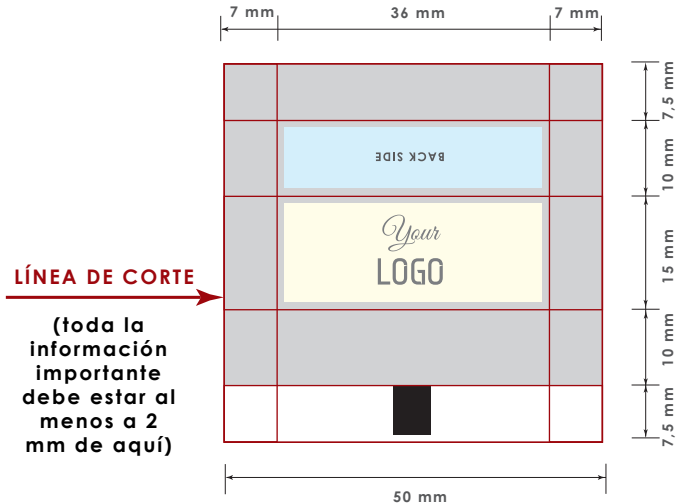

Sobre Chicle Menta 1 Pieza Personalizados

Tamaño final: 50x50 mm

El diseño debe incluir un sangrado de 2 mm.

LÍNEA DE CORTE

(toda la información importante debe estar al menos a 2 mm de aquí)

Zona 1
contacto
información
o composición

Zona 2
Alojamiento logo
y otros
importantes
elementos del
diseño

zona 3
en la que
No recomendado
puesto elementos
de diseño
importantes (sólo
fondo
recomendado)